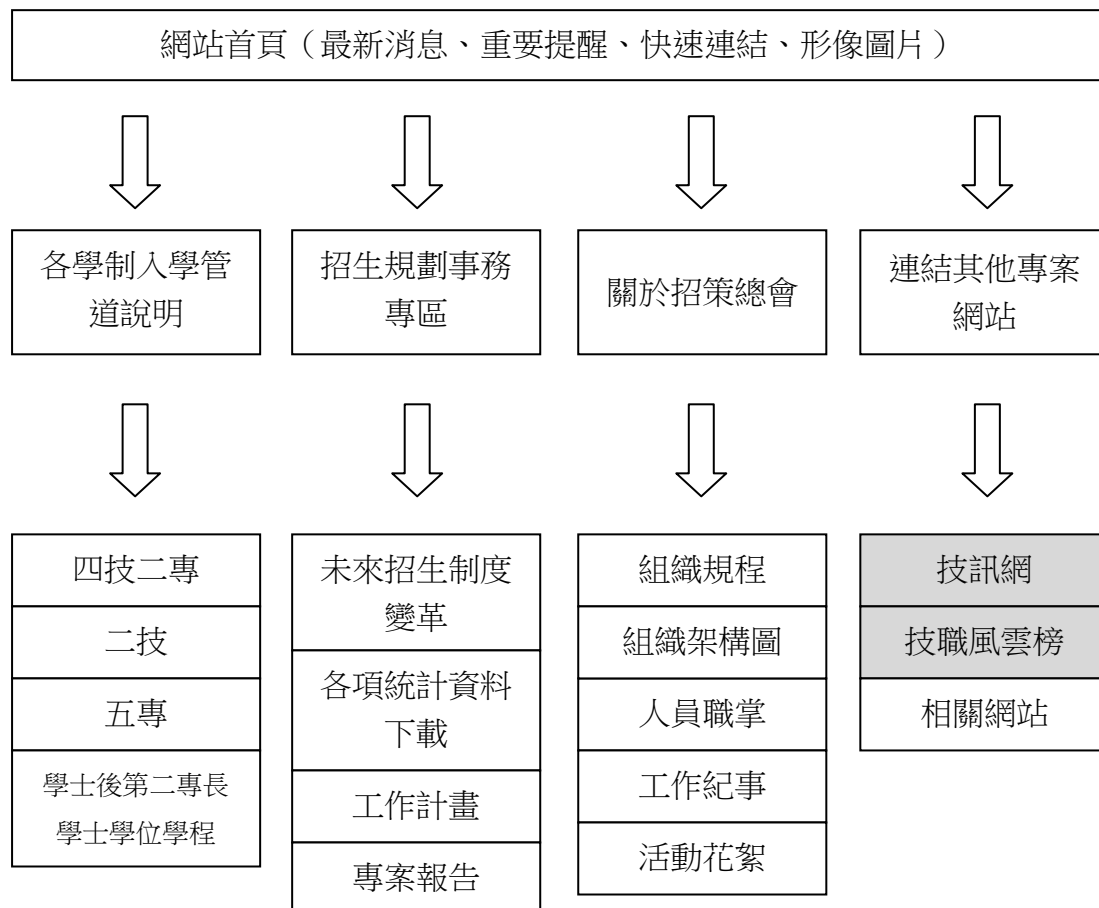

新版技專校院招生策進總會網站建置說明

一、總會網站架構圖

說明：

1. 包含技專校院招生策進總會主網站以及《技訊網》、《技職風雲榜》等本會製作之主題網站，皆全面改為 RWD（響應式網頁）架構，供不同平台使用者皆可方便瀏覽各項訊息。
2. 網站分為「各學制入學管道說明」、「招生規劃事務」、「招策總會介紹」三大部分，提供最新及完整資訊。
3. 配合本會網站伺服器及資料庫系統版本更新，本會新版網站建置期程含測試預定進行 1 個月，訂於 107 年 10 月 16 日正式開放。

二、技訊網架構圖

說明：

1. 各「招生管道」網頁介紹內容：包含入學管道特色、適用對象、重點說明等資訊。
2. 各「招生學校」網頁介紹內容：包含學校簡介、照片、日常生活資訊等資訊。
3. 各「系科組學程」網頁介紹內容：包含系科簡介、研究發展領域、課程規劃、設備與研究室、招生學制及入學管道等。
4. 「各校各入學管道詳細招生資訊」網頁介紹內容：包含該校該入學管道之系科組學程、招生名額、簡章下載、招生日程、甄試項目、錄取方式等資訊。