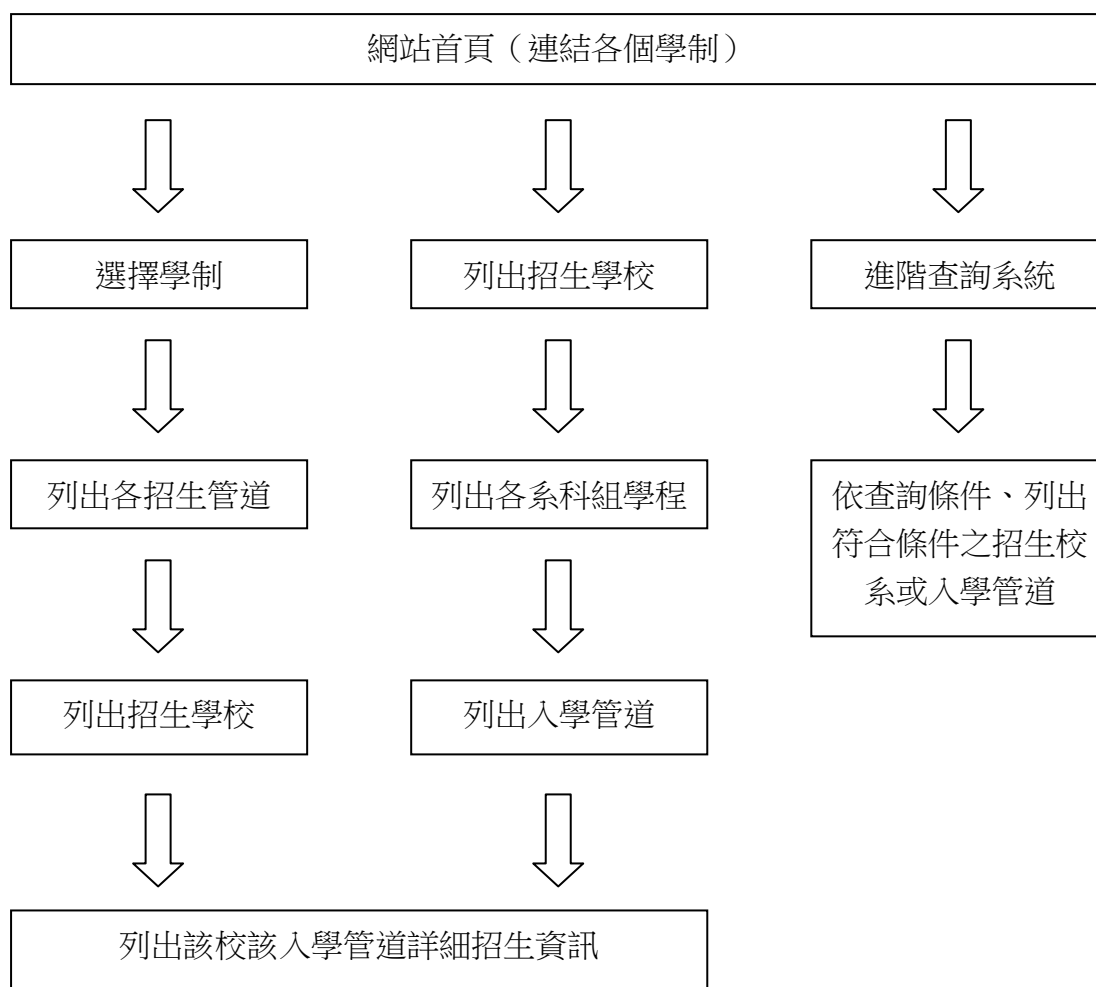

新版技專校院招生策進總會網站建置說明

一、總會網站架構圖

說明：

1. 包含技專校院招生策進總會主網站以及《技訊網》、《技職風雲榜》等本會製作之主題網站，皆全面改為 RWD（響應式網頁）架構，供不同平台使用者皆可方便瀏覽各項訊息。
2. 網站分為「各學制入學管道說明」、「招生規劃事務」、「招策總會介紹」三大部分，提供最新及完整資訊。
3. 配合本會網站伺服器及資料庫系統版本更新，本會新版網站建置期程含測試預定進行 1 個月，訂於 107 年 10 月 16 日正式開放。

二、技訊網架構圖

說明：

1. 各「招生管道」網頁介紹內容：包含入學管道特色、適用對象、重點說明等資訊。
2. 各「招生學校」網頁介紹內容：包含學校簡介、照片、日常生活資訊等資訊。
3. 各「系科組學程」網頁介紹內容：包含系科簡介、研究發展領域、課程規劃、設備與研究室、招生學制及入學管道等。
4. 「各校各入學管道詳細招生資訊」網頁介紹內容：包含該校該入學管道之系科組學程、招生名額、簡章下載、招生日程、甄試項目、錄取方式等資訊。